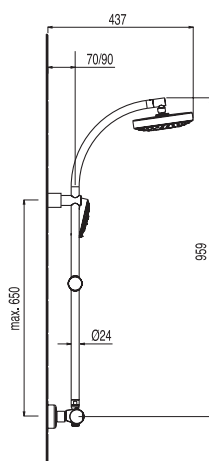

Conjunto duche **BIMAX** termostática

duche fija de Ø180 mm.
duche móvil Ø120. Masaje

Cr **1.63.195** 584,25

Inversor integrado no regulador de caudal (ver pag. 182)