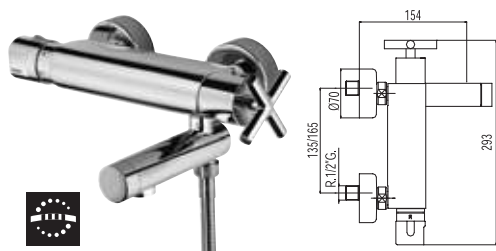

Banheira-duche **BIMAX** termostática

Cr

1.90.193

240,50

Banheira-duche **BIMAX** termostática

bicha doble engatillado
duche masaje

Cr

1.90.874

275,75