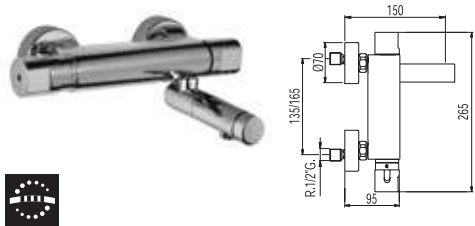

Banheira-duche **BIMAX** termostática

bicha doble engatillado
duche masaje

Cr

1.90.874

275,75

Banheira-duche **MAX** termostática

Cr

1.90.171