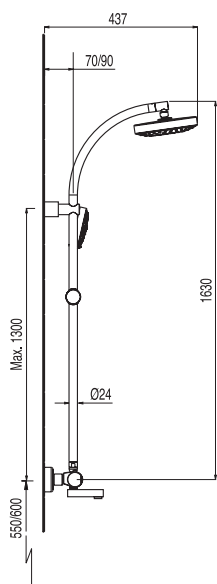

Conjunto duche **STYL** termostática

duche fija de Ø180 mm.
duche móvil Ø120. Masaje

Cr **1.43.195** 557,05

Inversor integrado no regulador de caudal (ver pag. 182)

TRESMOSTATIC

Sistema
TRES TOUCH-COOL®
(Ver pag. 98)

Ref.:

€

Conjunto banheira-duche **MAX** termostática

duche fija de Ø180 mm.
duche móvil Ø120. Masaje

Cr

1.61.198

661,45

Inversor integrado no regulador de caudal (ver pag. 182)

Conjunto banheira-duche **BIMAX** termostática

duche fija de Ø180 mm.
duche móvil Ø120. Masaje

Cr

1.63.198

678,75

Inversor integrado no regulador de caudal (ver pag. 182)

Conjunto banheira-duche **STYL** termostática