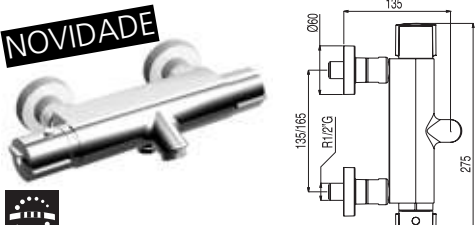

NOVIDADE

Banheira-duche **LEX** termostática

Cr

1.81.174

148,90

Banheira-duche **LEX** termostática

bicha doble engatillado

Cr

1.81.174.9

178,00