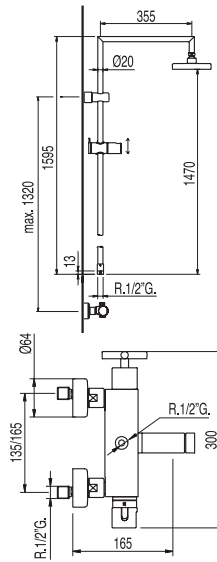

Conjunto banheira-duche
MAX termostática

duche fija de Ø 200 mm.
duche móvil masaje

Cr

1.90.481

778,80

Inversor integrado no regulador de caudal (ver pag. 182)

Conjunto banheira-duche
BIMAX termostática

duche fija de Ø 200 mm.
duche móvil masaje