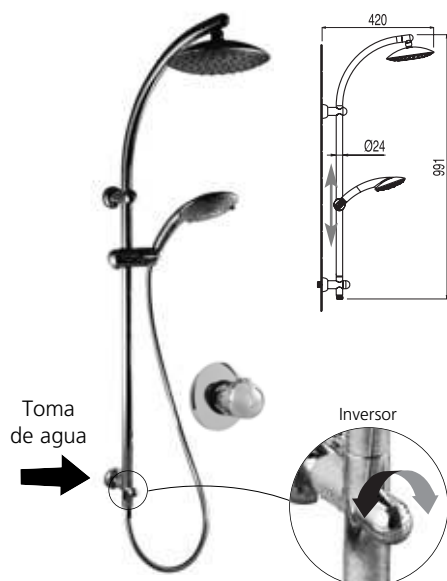

Inversor integrado no regulador de caudal
(ver pag. 182)

Conjunto banheira-duche
STYL termostática

duche fija de Ø180 mm.
duche móvil masaje

Barra telescópica

Cr

1.90.310

569,20

Inversor integrado no regulador de caudal
(ver pag. 182)

TRESMOSTATIC

Sistema
TRES TOUCH-COOL®
(Ver pag. 98)

Ref.:

€

Conjunto embutir termostática
com duche **MAX**

duche fija de Ø 180 mm.
duche móvil Ø 120 mm. Masaje

Cr

1.61.197

518,70

Conjunto embutir termostática
com duche **STYL**

duche fija de Ø 180 mm.
duche móvil Ø 120 mm. Masaje

Cr

1.43.197

518,70

NOVIDADE

Conjunto duche **LEX** termostática
duche móvil masaje