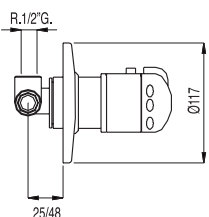

TRESMOSTATIC

Sistema
TRES TOUCH-COOL®
(Ver pag. 98)

Ref.:

€

Conjunto embutir termostática
com duche **MAX**

duche fija de Ø 180 mm.
duche móvil Ø 120 mm. Masaje

Cr

1.61.197

518,70

Conjunto embutir termostática
com duche **STYL**

duche fija de Ø 180 mm.
duche móvil Ø 120 mm. Masaje

Cr

1.43.197

518,70

NOVIDADE

Conjunto duche **LEX** termostática
duche móvil masaje