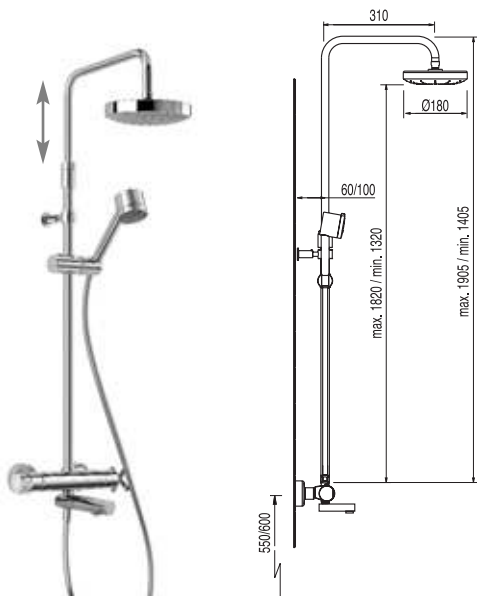

Conjunto duche **STYL** termostática

duche fija de Ø180 mm.
duche móvil masaje

Barra telescópica

Cr

1.90.210

486,75

Inversor integrado no regulador de caudal
(ver pag. 182)

TRESMOSTATIC

Sistema
TRES TOUCH-COOL®
(Ver pag. 98)

Ref.:

€

Conjunto banheira-duche
MAX termostática

duche fija de Ø180 mm.
duche móvil masaje

Barra telescópica

Cr

1.90.312

602,00

Inversor integrado no regulador de caudal
(ver pag. 182)

Conjunto banheira-duche
BIMAX termostática

duche fija de Ø180 mm.
duche móvil masaje

Barra telescópica

Cr

1.90.311

629,60

Inversor integrado no regulador de caudal
(ver pag. 182)

Conjunto banheira-duche
STYL termostática

duche fija de Ø180 mm.
duche móvil masaje

Barra telescópica

Cr

1.90.310

569,20

Inversor integrado no regulador de caudal
(ver pag. 182)