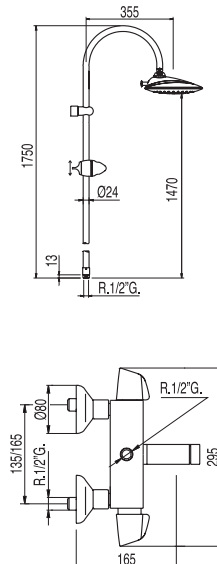

Conjunto banheira-duche
STYL termostática

duche fija de Ø 200 mm. Masaje/lluvia
duche móvil masaje

Cr

1.90.483

822,05

Inversor integrado no regulador de caudal (ver pag. 182)