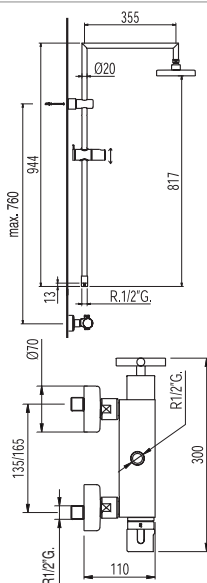

€

Conjunto duche **MAX** termostática

duche fija de Ø 200 mm.
duche móvil masaje

Cr

1.90.281

686,85

Inversor integrado no regulador de caudal (ver pag. 182)

Conjunto duche **BIMAX** termostática