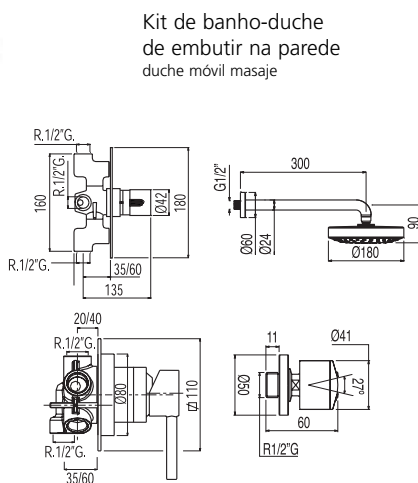

NOVIDADE

Conjunto banheira-duche **LEX** termostática
duche móvil masajé

Inversor integrado no regulador de caudal
(ver pag. 182)

Cr **1.81.198** 440,00

NOVIDADE

Kit de banho-duche
de embutir na parede
duche móvil masajé

Cr **1.90.980** 525,35

NOVIDADE

Kit de banho-duche
de embutir na parede
duche móvil masajé

Cr **1.90.400** 702,25

TRESMOSTATIC

	Referencia	€
 <p>Manipulo Para Ref: 90.163, 90.173, 43.195 e 90.210</p>	Cr 91.34.005.02	8,50
	Ac 91.34.005.2.5.3	11,00
 <p>Manipulo Para Ref: 90.163, 90.173, 90.283, 90.483, 90.210 e 43.195</p>	Cr 91.34.005.01	10,45
	Ac 91.34.005.1.5.3	13,40
 <p>Manipulo lado caudal Para Ref: 90.283 e 90.483</p>	Cr 91.34.005.28	10,45
 <p>Manipulo termostático (lado caudal) para ref.: 90.161 e 90.171</p>	Cr 91.94.058.02	17,30
	Cr-mt 91.94.058.2.0.1	20,75
	Ac 91.94.058.2.5.3	24,15
 <p>Manipulo Para Ref: 90.162 e 90.172</p>	Cr 91.34.058.02	4,30
 <p>Espelho Para Ref: 90.165</p>	Cr 91.90.165	15,45
 <p>Cruceta para ref: 90.164, 90.174</p>	Cr 91.34.030.01	8,80
	para ref: 90.164 e 90.174	
 <p>Cruceta para ref: 90.164, 90.166, 90.169, 90.174, 90.176, 90.179 e 90.178</p>	Cr 91.34.030.02	10,30
 <p>Manipulo para ref: 90.166 e 90.176 sin economizador</p>	Cr 91.34.030.30	8,80
 <p>Cruceta para ref: 90.165, 90.167, 90.168, 90.170, 90.175 e 90.151</p>	Cr 91.94.001	10,25
	Cr 91.94.002	10,25
 <p>Cruceta para chave de passo ref: 90.511, 90.512, 90.513, 90.155 e 90.157</p>	Cr 91.94.003	10,25
 <p>Manipulo manete lado caudal, sin economizador Para ref: 90.169, 90.178 e 90.179</p>	Cr 91.34.039	12,85