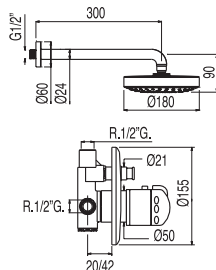

Kit de banho-duche
de embutir na parede
duche móvil masajé

Cr **1.90.980** 525,35