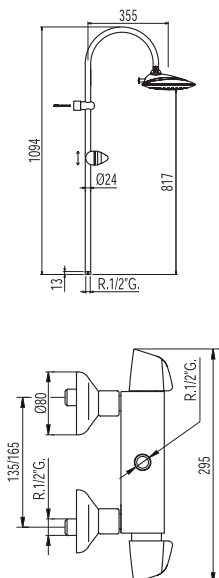

Conjunto duche **STYL** termostática

duche fija de Ø 200 mm. Masaje/lluvia.
duche móvil masaje

Cr

1.90.283

730,10

Inversor integrado no regulador de caudal (ver pag. 182)