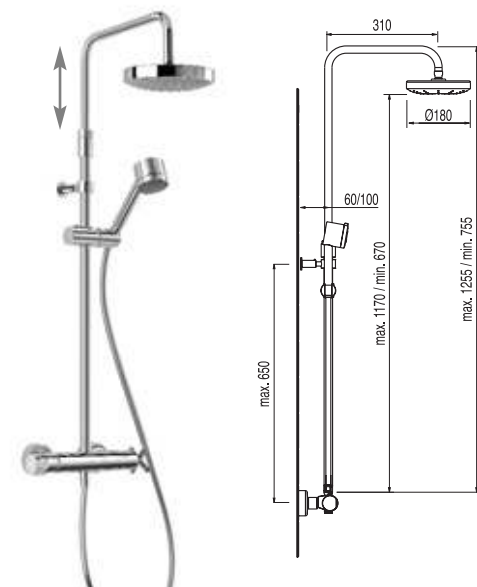

Ref.:

€

Conjunto duche **MAX** termostática

duche fija de Ø180 mm.
duche móvil masaje

Barra telescópica

Cr

1.90.212

508,35

Inversor integrado no regulador de caudal
(ver pag. 182)

Conjunto duche **BIMAX** termostática

duche fija de Ø180 mm.
duche móvil masaje

Barra telescópica

Cr

1.90.211

535,10

Inversor integrado no regulador de caudal
(ver pag. 182)

Conjunto duche **STYL** termostática

duche fija de Ø180 mm.
duche móvil masaje

Barra telescópica

Cr

1.90.210

486,75

Inversor integrado no regulador de caudal
(ver pag. 182)

TRESMOSTATIC