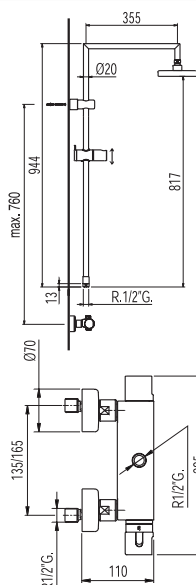

€

Conjunto duche **MAX** termostática

duche fija de Ø 200 mm.
duche móvil masaje

Cr

1.90.281

686,85

Inversor integrado no regulador de caudal (ver pag. 182)

Conjunto duche **BIMAX** termostática