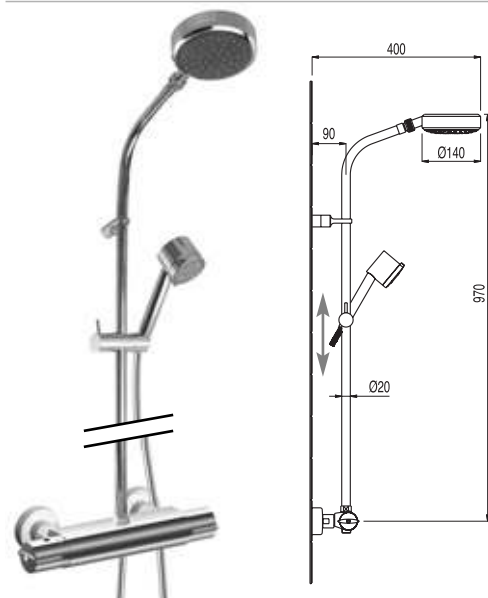

TRESMOSTATIC

Sistema
TRES TOUCH-COOL®
(Ver pag. 98)

Ref.:

€

Conjunto embutir termostática
com duche **MAX**

duche fija de Ø 180 mm.
duche móvil Ø 120 mm. Masaje

Cr

1.61.197

518,70

Conjunto embutir termostática
com duche **STYL**

duche fija de Ø 180 mm.
duche móvil Ø 120 mm. Masaje

Cr

1.43.197

518,70

NOVIDADE

Conjunto duche **LEX** termostática
duche móvil masaje