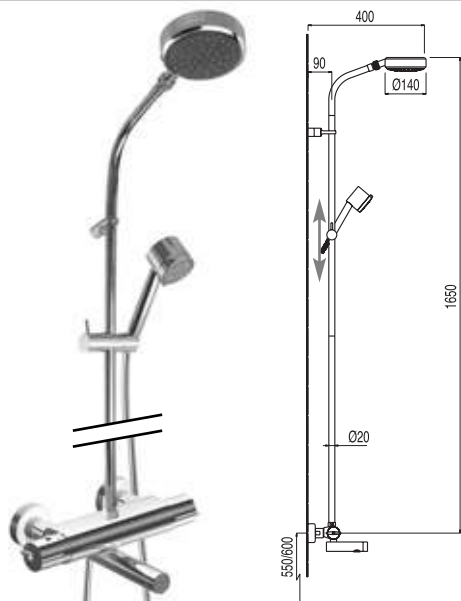

NOVIDADE

Conjunto banheira-duche **LEX** termostática
duche móvil masajé

Inversor integrado no regulador de caudal
(ver pag. 182)

Cr **1.81.198** 440,00