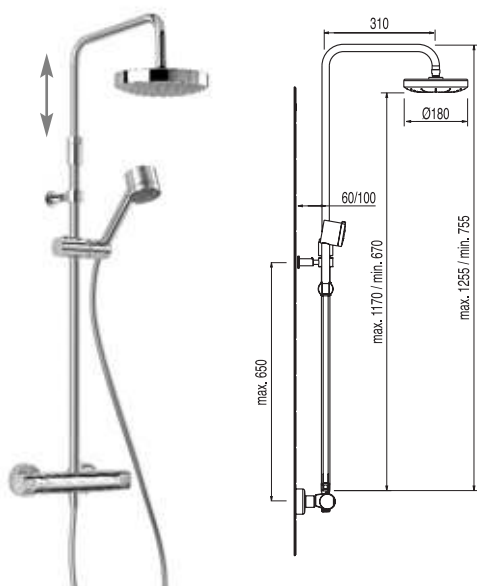

Conjunto banheira-duche **BIMAX** termostática

duche fija de Ø180 mm.
duche móvil Ø120. Masaje

Cr

1.63.198

678,75

Inversor integrado no regulador de caudal (ver pag. 182)

Conjunto banheira-duche **STYL** termostática

duche fija de Ø180 mm.
duche móvil Ø120. Masaje

Cr

1.43.198

638,15

Inversor integrado no regulador de caudal (ver pag. 182)

TRESMOSTATIC

Sistema
TRES TOUCH-COOL®

(Ver pag. 98)

Ref.:

€

Conjunto duche **MAX** termostática

duche fija de Ø180 mm.
duche móvil masaje

Barra telescópica

Cr

1.90.212

508,35