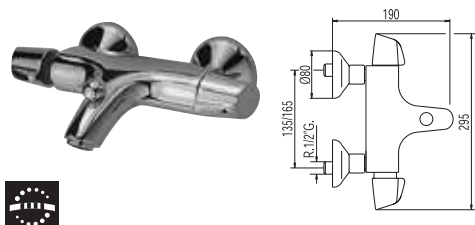

Banheira-duche **STYL** termostática

Cr

1.90.173

232,95

Cr-mt

1.90.173.01

267,75

Ac

5.90.173.03

275,35

Banheira-duche **STYL** termostática

bicha doble engatillado
ducha masaje

Cr

1.90.173.9

290,50

Cr-mt

1.90.173.01.9

337,95

Ac

5.90.173.03.9

369,60