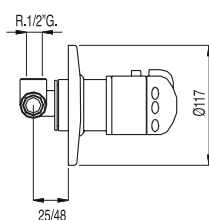

Inversor integrado no regulador de caudal
(ver pag. 182)

Conjunto banheira-duche
STYL termostática

duche fija de Ø180 mm.
duche móvil masaje

Barra telescópica

Cr

1.90.310

569,20

Inversor integrado no regulador de caudal
(ver pag. 182)

TRESMOSTATIC

Sistema
TRES TOUCH-COOL®
(Ver pag. 98)

Ref.:

€

Conjunto embutir termostática
com duche **MAX**

duche fija de Ø 180 mm.
duche móvil Ø 120 mm. Masaje

Cr

1.61.197

518,70

Conjunto embutir termostática
com duche **STYL**

duche fija de Ø 180 mm.
duche móvil Ø 120 mm. Masaje

Cr

1.43.197

518,70

NOVIDADE

Conjunto duche **LEX** termostática
duche móvil masaje