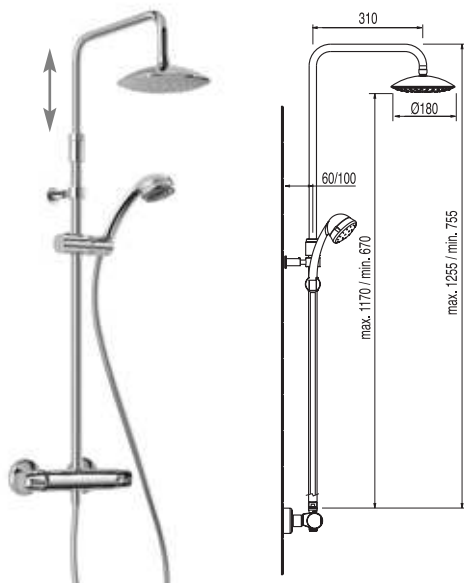

Ref.:

€

Conjunto duche **MAX** termostática

duche fija de Ø180 mm.
duche móvil masaje

Barra telescópica

Cr

1.90.212

508,35

Inversor integrado no regulador de caudal
(ver pag. 182)

Conjunto duche **BIMAX** termostática

duche fija de Ø180 mm.
duche móvil masaje

Barra telescópica

Cr

1.90.211

535,10

Inversor integrado no regulador de caudal
(ver pag. 182)

Conjunto duche **STYL** termostática

duche fija de Ø180 mm.
duche móvil masaje

Barra telescópica

Cr

1.90.210

486,75

Inversor integrado no regulador de caudal
(ver pag. 182)

TRESMOSTATIC