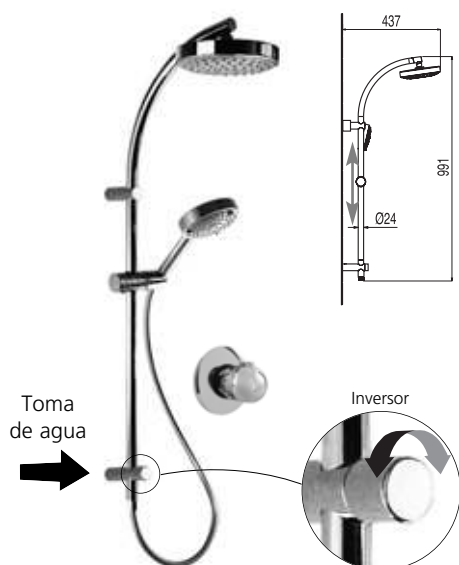

602,00

Inversor integrado no regulador de caudal
(ver pag. 182)

Conjunto banheira-duche
BIMAX termostática

duche fija de Ø180 mm.
duche móvil masaje

Barra telescópica

Cr

1.90.311

629,60

Inversor integrado no regulador de caudal
(ver pag. 182)

Conjunto banheira-duche
STYL termostática

duche fija de Ø180 mm.
duche móvil masaje

Barra telescópica

Cr

1.90.310

569,20

Inversor integrado no regulador de caudal
(ver pag. 182)

TRESMOSTATIC

Sistema
TRES TOUCH-COOL®
(Ver pag. 98)

Ref.:

€

Conjunto embutir termostática
com duche **MAX**

duche fija de Ø 180 mm.
duche móvil Ø 120 mm. Masaje

Cr

1.61.197

518,70

Conjunto embutir termostática
com duche **STYL**

duche fija de Ø 180 mm.
duche móvil Ø 120 mm. Masaje

Cr

1.43.197

518,70

NOVIDADE

Conjunto duche **LEX** termostática
duche móvil masaje