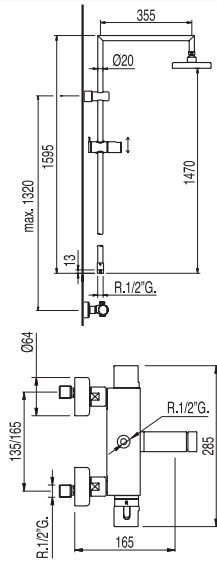

Conjunto banheira-duche
MAX termostática

duche fija de Ø 200 mm.
duche móvil masaje

Cr

1.90.481

778,80

Inversor integrado no regulador de caudal (ver pag. 182)

Conjunto banheira-duche
BIMAX termostática

duche fija de Ø 200 mm.
duche móvil masaje