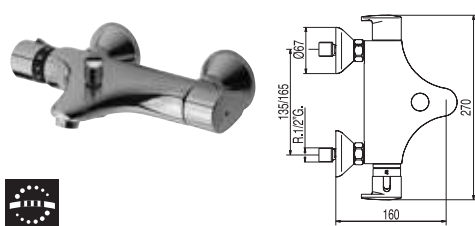

Cr

1.90.192

189,80

Banheira-duche **MAR** termostática

bicha doble engatillado
ducha masaje

Cr

1.90.192.9

234,55