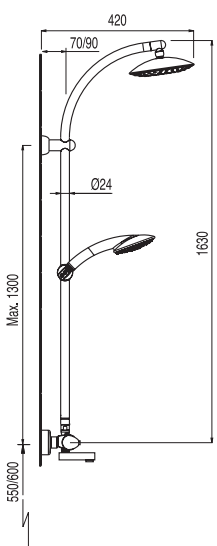

Ref.:

€

Conjunto banheira-duche **MAX** termostática

duche fija de Ø180 mm.
duche móvil Ø120. Masaje

Cr

1.61.198

661,45

Inversor integrado no regulador de caudal (ver pag. 182)

Conjunto banheira-duche **BIMAX** termostática

duche fija de Ø180 mm.
duche móvil Ø120. Masaje

Cr

1.63.198

678,75

Inversor integrado no regulador de caudal (ver pag. 182)

Conjunto banheira-duche **STYL** termostática

duche fija de Ø180 mm.
duche móvil Ø120. Masaje

Cr

1.43.198

638,15

Inversor integrado no regulador de caudal (ver pag. 182)

TRESMOSTATIC

Sistema
TRES TOUCH-COOL®

(Ver pag. 98)

Ref.:

€

Conjunto duche **MAX** termostática

duche fija de Ø180 mm.
duche móvil masaje

Barra telescópica

Cr

1.90.212

508,35