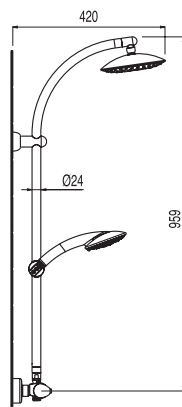

Cr **1.61.195** 567,85

Inversor integrado no regulador de caudal (ver pag. 182)

Conjunto duche **BIMAX** termostática

duche fija de Ø180 mm.
duche móvil Ø120. Masaje

Cr **1.63.195** 584,25

Inversor integrado no regulador de caudal (ver pag. 182)

Conjunto duche **STYL** termostática

duche fija de Ø180 mm.
duche móvil Ø120. Masaje

Cr **1.43.195** 557,05

Inversor integrado no regulador de caudal (ver pag. 182)

TRESMOSTATIC

Sistema
TRES TOUCH-COOL®
(Ver pag. 98)