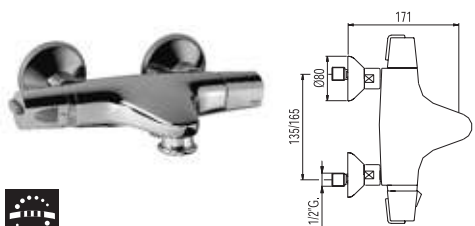

Banheira-duche **MAR** termostática

Cr

1.90.192

189,80

Banheira-duche **MAR** termostática

bicha doble engatillado
ducha masaje

Cr

1.90.192.9

234,55