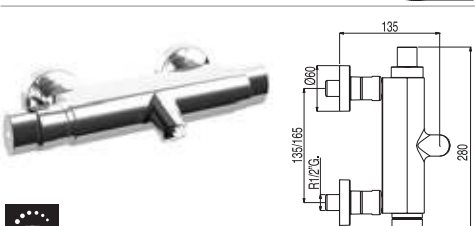

Banheira-duche **ALP** termostática

Cr

1.83.174

142,80

Banheira-duche **ALP** termostática

bicha doble engatillado

Cr

1.83.174.9

171,90