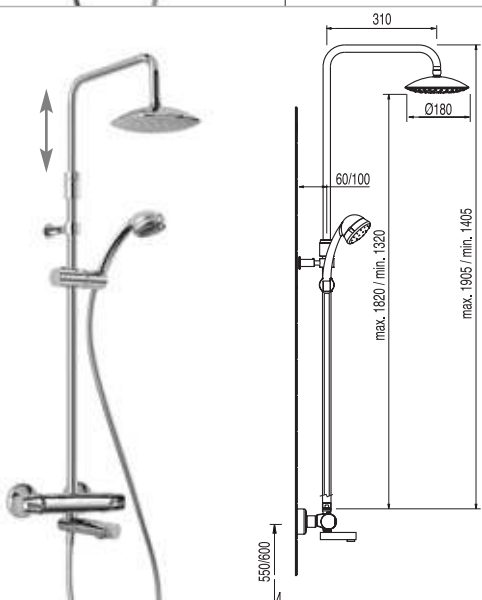

Sistema
TRES TOUCH-COOL®
(Ver pag. 98)

Ref.:

€

Conjunto banheira-duche
MAX termostática

duche fija de Ø180 mm.
duche móvil masaje

Barra telescópica

Cr

1.90.312

602,00

Inversor integrado no regulador de caudal
(ver pag. 182)

Conjunto banheira-duche
BIMAX termostática

duche fija de Ø180 mm.
duche móvil masaje

Barra telescópica

Cr

1.90.311

629,60

Inversor integrado no regulador de caudal
(ver pag. 182)

Conjunto banheira-duche
STYL termostática

duche fija de Ø180 mm.
duche móvil masaje

Barra telescópica

Cr

1.90.310

569,20

Inversor integrado no regulador de caudal
(ver pag. 182)

518,70

Conjunto embutir termostática
com duche **STYL**

duche fija de Ø 180 mm.
duche móvil Ø 120 mm. Masaje

Cr

1.43.197

518,70

NOVIDADE

Conjunto duche **LEX** termostática
duche móvil masaje