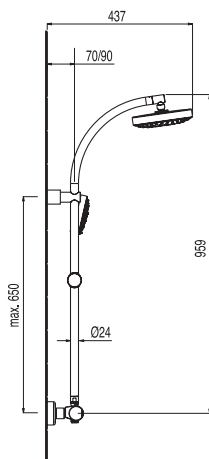

822,05

Inversor integrado no regulador de caudal (ver pag. 182)

TRESMOSTATIC

Sistema
TRES TOUCH-COOL®
(Ver pag. 98)

Ref.:

€

Conjunto duche **MAX** termostática

duche fija de Ø180 mm.
duche móvil Ø120. Masaje