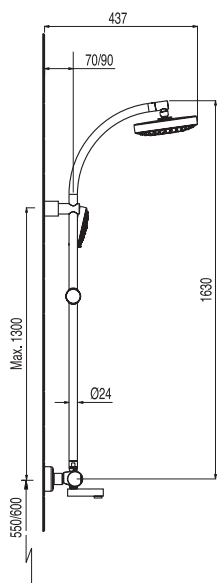

Conjunto duche **STYL** termostática

duche fija de Ø180 mm.
duche móvil Ø120. Masaje

Cr **1.43.195** 557,05

Inversor integrado no regulador de caudal (ver pag. 182)

TRESMOSTATIC

Sistema
TRES TOUCH-COOL®
(Ver pag. 98)

Ref.:

€

Conjunto banheira-duche **MAX** termostática

duche fija de Ø180 mm.
duche móvil Ø120. Masaje

Cr

1.61.198

661,45

Inversor integrado no regulador de caudal (ver pag. 182)