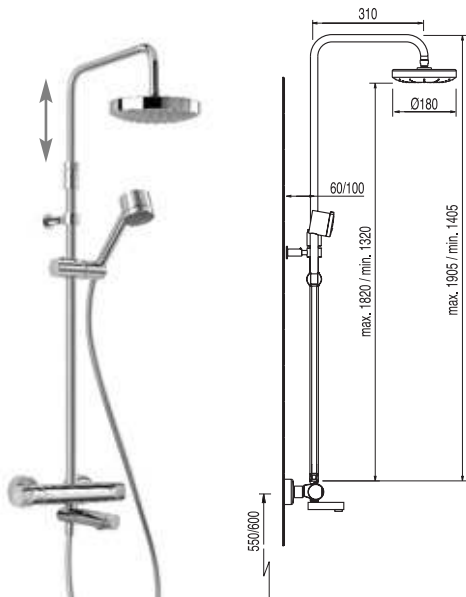

Inversor integrado no regulador de caudal
(ver pag. 182)

Conjunto duche **BIMAX** termostática

duche fija de Ø180 mm.
duche móvil masaje

Barra telescópica

Cr

1.90.211

535,10

Inversor integrado no regulador de caudal
(ver pag. 182)

Conjunto duche **STYL** termostática

duche fija de Ø180 mm.
duche móvil masaje

Barra telescópica

Cr

1.90.210

486,75

Inversor integrado no regulador de caudal
(ver pag. 182)

TRESMOSTATIC

Sistema
TRES TOUCH-COOL®
(Ver pag. 98)

Ref.:

€

Conjunto banheira-duche
MAX termostática

duche fija de Ø180 mm.
duche móvil masaje

Barra telescópica

Cr

1.90.312